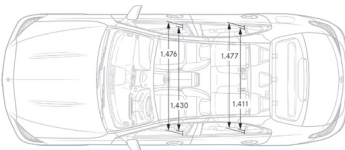

C 200 Sport

C 180 Sport

C 180 AVA Plus

الفرش الداخلي
Upholstery

الخطافات الداخلية
Trim elements

الأضواء
Lighting

العجلات
Wheels

المقاسات
Dimensions