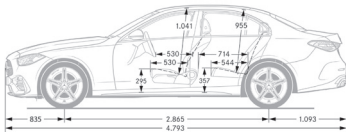

C 200 Sport

C 180 Sport

C 180 AVA Plus

الفرش الداخلي
Upholstery

الخطافات الداخلية
Trim elements

الأضواء
Lighting

العجلات
Wheels

المقاسات
Dimensions