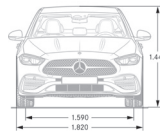

المقاسات
Dimensions