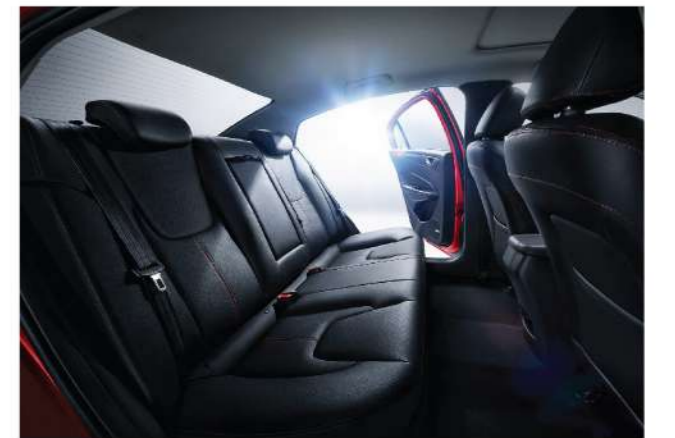

ARRIZO 5

 **16661**
www.chery-eg.com
   cheryegypt

سيارة إعتيادية للإستخدام اليومي

تتميز **Arrizo 5** بالأداء العملي و الإستخدام المريح اليومي بمظهر رياضي جري يوفر لك شعور حقيقي بمتعة القيادة و الرفاهية و فتيس قوي لثبات العريبة علي الطريق

عدادات مزودة بشاشة ٣,٥"

عجلة قيادة متعددة المهام مع مثبت سرعة

شاشة تعمل باللمس V إنش
Apple carplay and the Android auto support

مساحات داخلية واسعة

تصميم إنسيابي جريئ

تصميم رائع و قوي لسيارات Arrizo 5 بداية من الشبكة الأمامية حتى كابينته الركاب الواسعة بمساحات مناسبة لجميع الركاب.