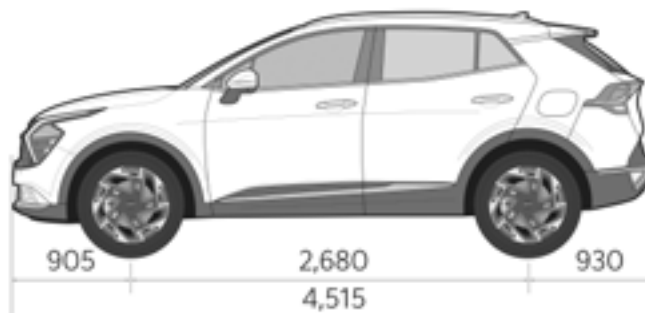

مخرج كهرباء أمامي وخلفي
Power Outlet (Rear & Front)

مقاعد أمامية بإضاءة التسخين والتبريد
Heated & Ventilated Front Seats

لوحة عدادات ديجيتال كاملة مقاس ١٢,٣ بوصة وشاشة متجنبة تعمل باللمس مقاس ١٢,٣ بوصة للمعلومات والترفيه
12.3 Inch Full Digital Cluster & 12.3 inch Touch Infotainment Curved Screen

Dimensions

1,865

905

2,680

930

4,515

1,650 (with roof rack)

Wheel